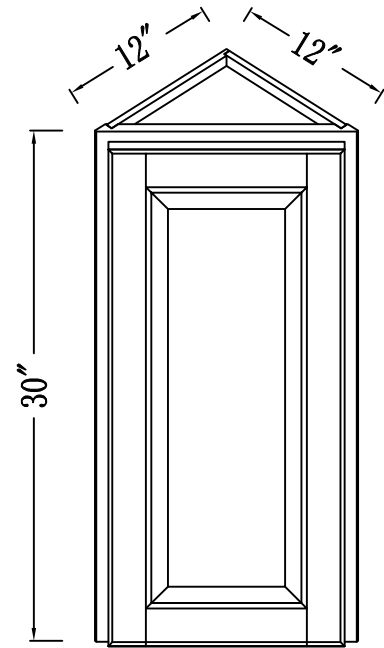

PART LIST

NO.	Picture	Specification	Qty
A		Screws $\text{Ø}4 \times 1''$	9
B		Shelf Clips	8
C		Hinges	2
D		Screws $\text{Ø}4 \times 3/4''$	2
E		Screws $\text{Ø}4 \times 5/8''$	4

AW1230

Unit: inch

<p>1</p>  <p>Door</p>	<p>2</p>  <p>Face frame</p>	<p>3</p>  <p>Left Side Panel</p>	<p>4</p>  <p>Right Side Panel</p>	<p>5</p>  <p>Top Panel</p>
<p>6</p>  <p>Bottom Panel</p>	<p>7</p>  <p>Shelf</p>			

Assembly instructions

NO.	PICTURE	SIZE	QTY	NO.	PICTURE	SIZE	QTY
A		Screws $\text{\O}4*1''$	9	D		Screws $\text{\O}4*3/4''$	2
B		Shelf Clip	8	E		Screws $\text{\O}4*5/8''$	4
C		Hinges	2				