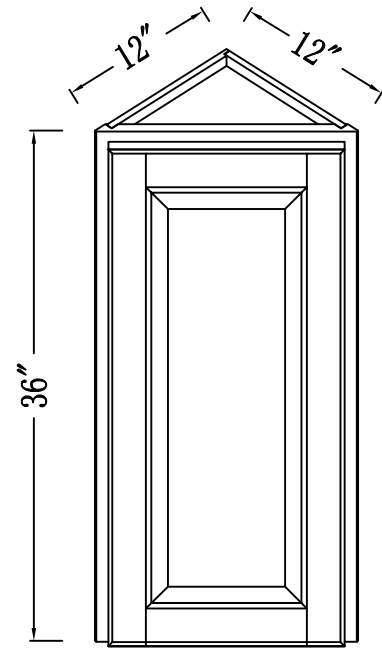

# PART LIST

NO.	Picture	Specification	Qty
A		Screws $\text{Ø}4 \times 1''$	9
B		Shelf Clips	8
C		Hinges	2
D		Screws $\text{Ø}4 \times 3/4''$	2
E		Screws $\text{Ø}4 \times 5/8''$	4

AW1236

Unit: inch

<p>1</p>  <p>Door</p>	<p>2</p>  <p>Face frame</p>	<p>3</p>  <p>Left Side Panel</p>	<p>4</p>  <p>Right Side Panel</p>	<p>5</p>  <p>Top Panel</p>
<p>6</p>  <p>Bottom Panel</p>	<p>7</p>  <p>Shelf</p>			

# Assembly instructions

NO.	PICTURE	SIZE	QTY	NO.	PICTURE	SIZE	QTY
A		Screws $\text{\O}4*1''$	9	D		Screws $\text{\O}4*3/4''$	2
B		Shelf Clip	8	E		Screws $\text{\O}4*5/8''$	4
C		Hinges	2				