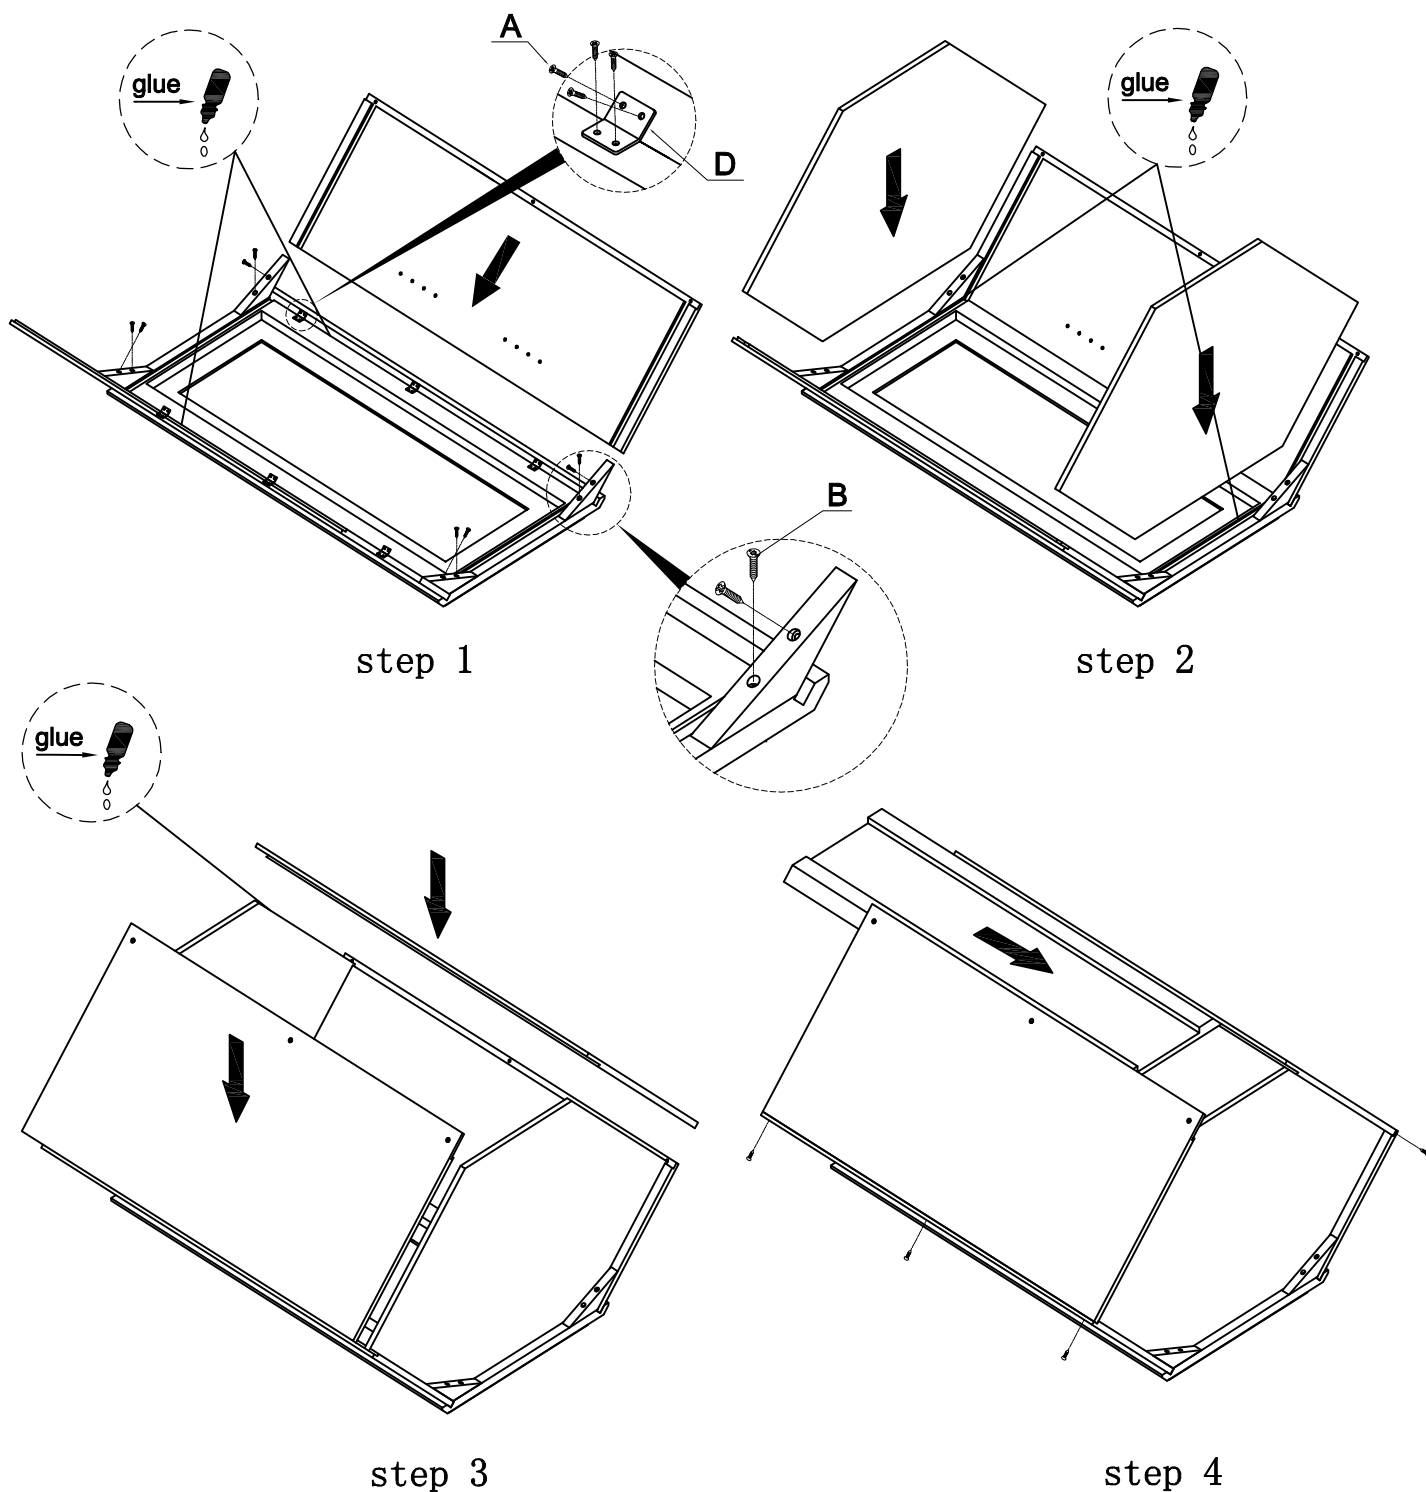

PART LIST

NO.	Picture	Specification	Qty
A		Screws $\text{Ø}3 \times 1/2$ "	24
B		Screws $\text{Ø}4 \times 1$ "	22
C		Shelf Clips	12
D		135° Metal Clip	6
E		Hinges	2
F		Screws $\text{Ø}4 \times 3/4$ "	2
G		Screws $\text{Ø}4 \times 5/8$ "	4

WDC2436

WMDC2436GDFI

Unit: inch

<p>1</p>  <p>Door</p>	<p>2</p>  <p>Face frame</p>	<p>3</p>  <p>Left Back Side Panel</p>	<p>4</p>  <p>Right Back Side Panel</p>	<p>5</p>  <p>Left Face Side Panel</p>
<p>6</p>  <p>Right Face Side Panel</p>	<p>7</p>  <p>Back board</p>	 <p>Top Panel</p>	 <p>Bottom Panel</p>	 <p>Shelf</p>

Assembly instructions

NO.	PICTURE	SIZE	QTY	NO.	PICTURE	SIZE	QTY
A		Screws $\text{Ø}3 \times 1/2''$	24	E		Hinges	2
B		Screws $\text{Ø}4 \times 1''$	22	F		Screws $\text{Ø}4 \times 3/4''$	2
C		Shelf Clip	12	G		Screws $\text{Ø}4 \times 5/8''$	4
D		135° Metal Clip	6				