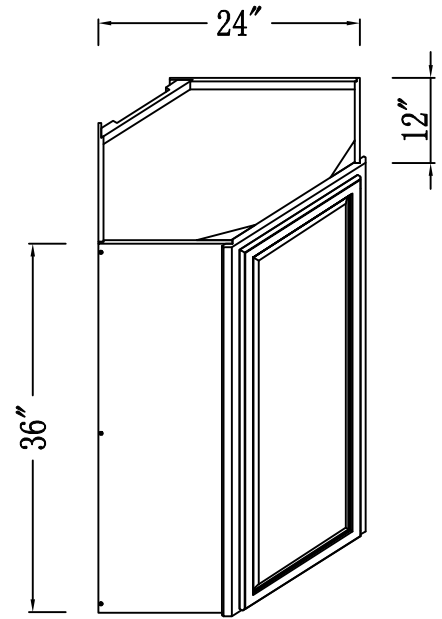

PART LIST

NO.	Picture	Specification	Qty
A		Screws $\text{Ø}3 \times 1/2$ "	24
B		Screws $\text{Ø}4 \times 1$ "	22
C		Shelf Clips	12
D		135° Metal Clip	6
E		Hinges	2
F		Screws $\text{Ø}4 \times 3/4$ "	2
G		Screws $\text{Ø}4 \times 5/8$ "	4

WDC2436

WMDC2436GDFI

Unit: inch

<p>1</p>  <p>Door</p>	<p>2</p>  <p>Face frame</p>	<p>3</p>  <p>Left Back Side Panel</p>	<p>4</p>  <p>Right Back Side Panel</p>	<p>5</p>  <p>Left Face Side Panel</p>
<p>6</p>  <p>Right Face Side Panel</p>	<p>7</p>  <p>Back board</p>	 <p>Top Panel</p>	 <p>Bottom Panel</p>	 <p>Shelf</p>

Assembly instructions

NO.	PICTURE	SIZE	QTY	NO.	PICTURE	SIZE	QTY
A		Screws $\text{Ø}3 \times 1/2''$	24	E		Hinges	2
B		Screws $\text{Ø}4 \times 1''$	22	F		Screws $\text{Ø}4 \times 3/4''$	2
C		Shelf Clip	12	G		Screws $\text{Ø}4 \times 5/8''$	4
D		135° Metal Clip	6				