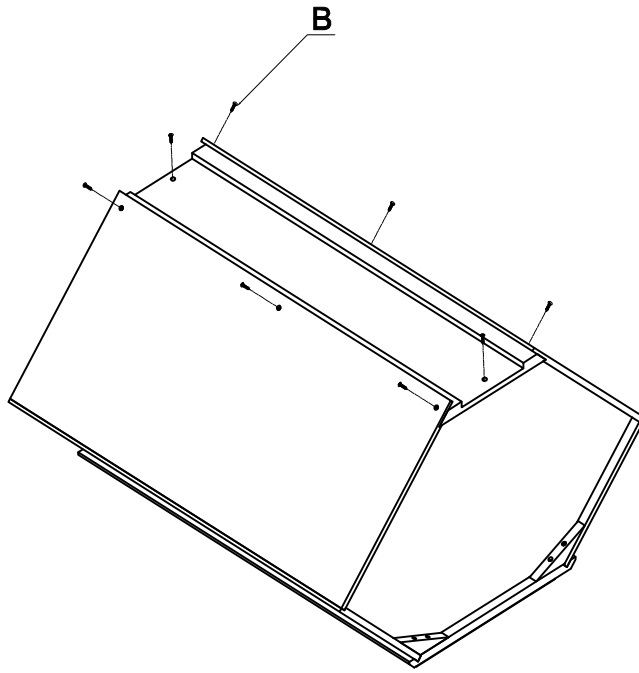

PART LIST

NO.	Picture	Specification	Qty
A		Screws $\text{Ø}3 \times 1/2$ "	24
B		Screws $\text{Ø}4 \times 1$ "	22
C		Shelf Clips	12
D		135° Metal Clip	6
E		Hinges	2
F		Screws $\text{Ø}4 \times 3/4$ "	2
G		Screws $\text{Ø}4 \times 5/8$ "	4

WDC2436

WMDC2436GDFI

Unit: inch

<p>1</p>  <p>Door</p>	<p>2</p>  <p>Face frame</p>	<p>3</p>  <p>Left Back Side Panel</p>	<p>4</p>  <p>Right Back Side Panel</p>	<p>5</p>  <p>Left Face Side Panel</p>
<p>6</p>  <p>Right Face Side Panel</p>	<p>7</p>  <p>Back board</p>	 <p>Top Panel</p>	 <p>Bottom Panel</p>	 <p>Shelf</p>

Assembly instructions

NO.	PICTURE	SIZE	QTY	NO.	PICTURE	SIZE	QTY
A		Screws $\text{Ø}3 \times 1/2''$	24	E		Hinges	2
B		Screws $\text{Ø}4 \times 1''$	22	F		Screws $\text{Ø}4 \times 3/4''$	2
C		Shelf Clip	12	G		Screws $\text{Ø}4 \times 5/8''$	4
D		135° Metal Clip	6				