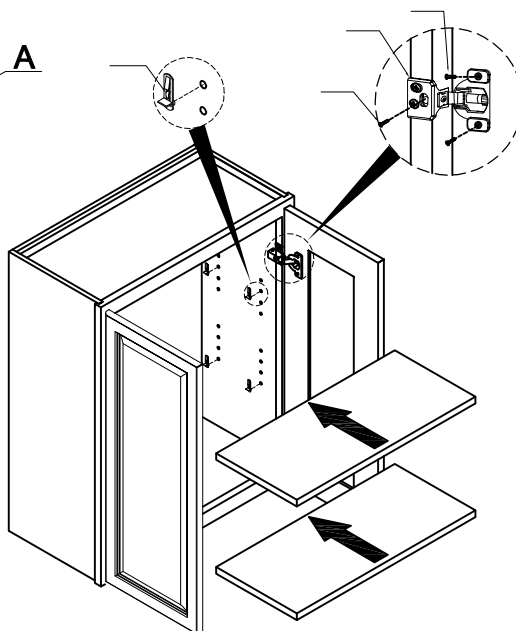

W2430

WM2430GDFI

Unit: inch

| | | | | |
|---|--|---|--|--|
| <p>1</p>  <p>Door</p> | <p>2</p>  <p>Face frame</p> | <p>3</p>  <p>Left Side Panel</p> | <p>4</p>  <p>Right Side Panel</p> | <p>5</p>  <p>Back board</p> |
| <p>6</p>  <p>Top Panel</p> | <p>7</p>  <p>Bottom Panel</p> |  <p>Shelf</p> | | |

Assembly instructions

| NO. | PICTURE | SIZE | QTY | NO. | PICTURE | SIZE | QTY |
|-----|---|---------------------------------|-----|-----|--|---------------------------------|-----|
| A |  | Screws $\text{Ø}3 \times 1/2''$ | 32 | E |  | Hinges | 4 |
| B |  | Screws $\text{Ø}4 \times 1''$ | 4 | F |  | Screws $\text{Ø}4 \times 3/4''$ | 4 |
| C |  | Shelf Clip | 8 | G |  | Screws $\text{Ø}4 \times 5/8''$ | 8 |
| D |  | Metal Clip | 8 | | | | |

step 1

step 2

step 3

step 4

step 5

step 6