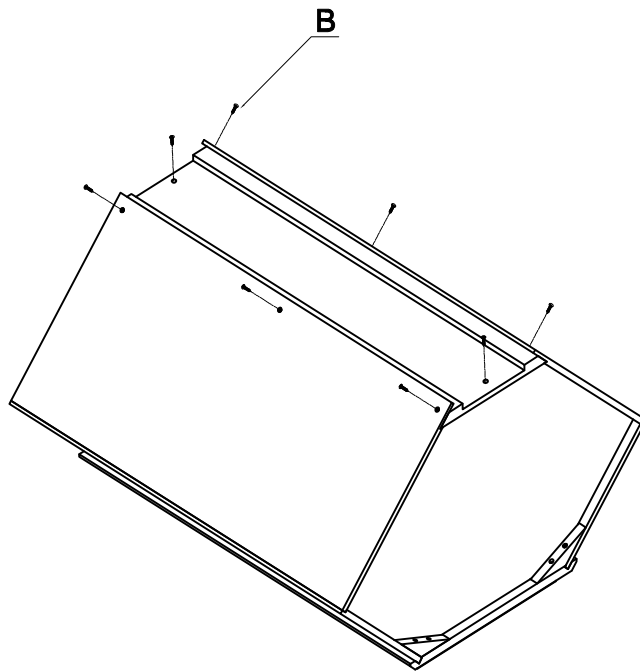

PART LIST

NO.	Picture	Specification	Qty
A		Screws $\text{Ø}3 \times 1/2$ "	24
B		Screws $\text{Ø}4 \times 1$ "	22
C		Shelf Clips	12
D		135° Metal Clip	6
E		Hinges	2
F		Screws $\text{Ø}4 \times 3/4$ "	2
G		Screws $\text{Ø}4 \times 5/8$ "	4

WDC2430

WMDC2430GDFI

Unit: inch

<p>1</p>  <p>Door</p>	<p>2</p>  <p>Face frame</p>	<p>3</p>  <p>Left Back Side Panel</p>	<p>4</p>  <p>Right Back Side Panel</p>	<p>5</p>  <p>Left Face Side Panel</p>
<p>6</p>  <p>Right Face Side Panel</p>	<p>7</p>  <p>Back board</p>	 <p>Top Panel</p>	 <p>Bottom Panel</p>	 <p>Shelf</p>

Assembly instructions

NO.	PICTURE	SIZE	QTY	NO.	PICTURE	SIZE	QTY
A		Screws $\text{Ø}3 \times 1/2''$	24	E		Hinges	2
B		Screws $\text{Ø}4 \times 1''$	22	F		Screws $\text{Ø}4 \times 3/4''$	2
C		Shelf Clip	12	G		Screws $\text{Ø}4 \times 5/8''$	4
D		135° Metal Clip	6				