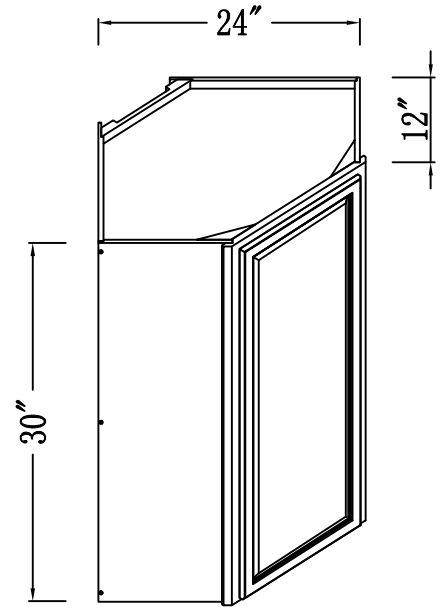

PART LIST

NO.	Picture	Specification	Qty
A		Screws $\text{Ø}3 \times 1/2$ "	24
B		Screws $\text{Ø}4 \times 1$ "	22
C		Shelf Clips	12
D		135° Metal Clip	6
E		Hinges	2
F		Screws $\text{Ø}4 \times 3/4$ "	2
G		Screws $\text{Ø}4 \times 5/8$ "	4

WDC2430

WMDC2430GDFI

Unit: inch

<p>1</p>  <p>Door</p>	<p>2</p>  <p>Face frame</p>	<p>3</p>  <p>Left Back Side Panel</p>	<p>4</p>  <p>Right Back Side Panel</p>	<p>5</p>  <p>Left Face Side Panel</p>
<p>6</p>  <p>Right Face Side Panel</p>	<p>7</p>  <p>Back board</p>	 <p>Top Panel</p>	 <p>Bottom Panel</p>	 <p>Shelf</p>

Assembly instructions

NO.	PICTURE	SIZE	QTY	NO.	PICTURE	SIZE	QTY
A		Screws $\text{Ø}3 \times 1/2''$	24	E		Hinges	2
B		Screws $\text{Ø}4 \times 1''$	22	F		Screws $\text{Ø}4 \times 3/4''$	2
C		Shelf Clip	12	G		Screws $\text{Ø}4 \times 5/8''$	4
D		135° Metal Clip	6				