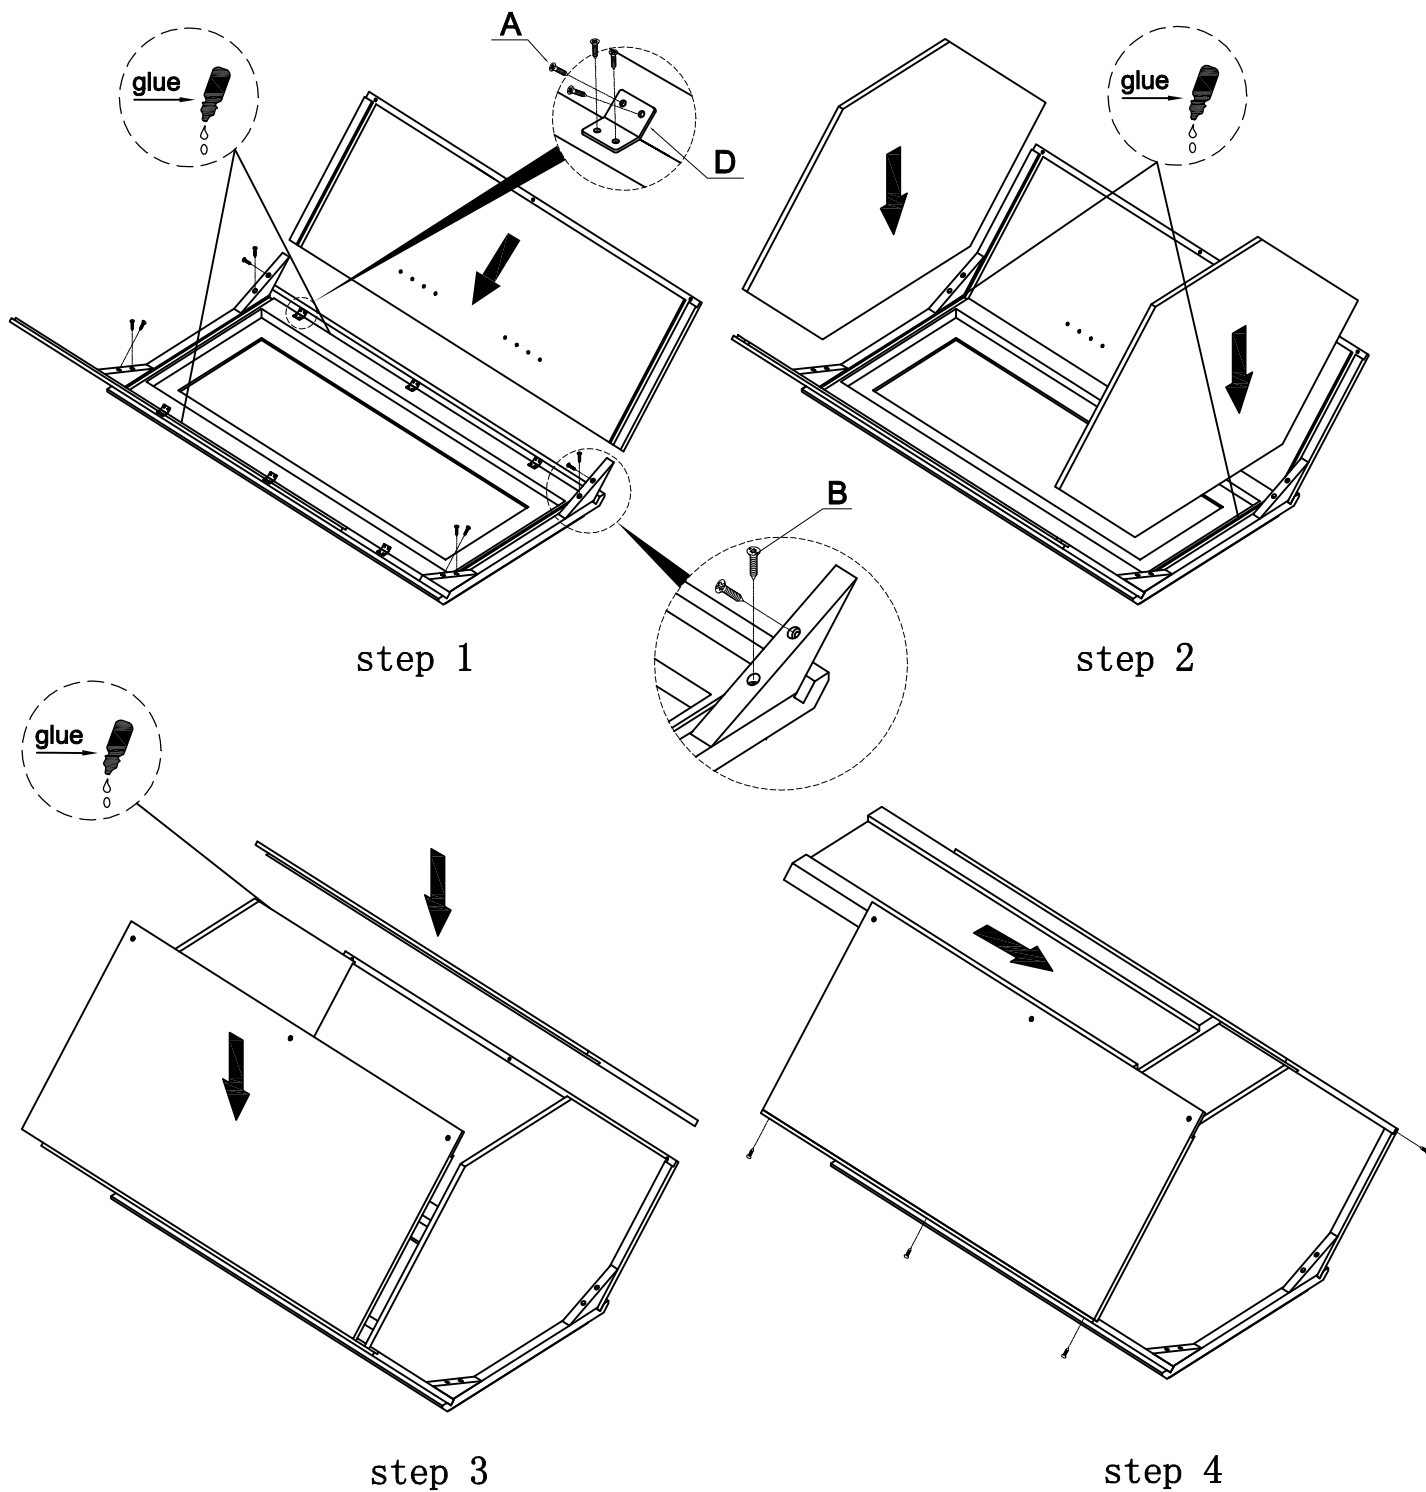

PART LIST

NO.	Picture	Specification	Qty
A		Screws $\text{Ø}3 \times 1/2$ "	24
B		Screws $\text{Ø}4 \times 1$ "	22
C		Shelf Clips	12
D		135° Metal Clip	6
E		Hinges	2
F		Screws $\text{Ø}4 \times 3/4$ "	2
G		Screws $\text{Ø}4 \times 5/8$ "	4

WDC2430

WMDC2430GDFI

Unit: inch

<p>1</p>  <p>Door</p>	<p>2</p>  <p>Face frame</p>	<p>3</p>  <p>Left Back Side Panel</p>	<p>4</p>  <p>Right Back Side Panel</p>	<p>5</p>  <p>Left Face Side Panel</p>
<p>6</p>  <p>Right Face Side Panel</p>	<p>7</p>  <p>Back board</p>	 <p>Top Panel</p>	 <p>Bottom Panel</p>	 <p>Shelf</p>

Assembly instructions

NO.	PICTURE	SIZE	QTY	NO.	PICTURE	SIZE	QTY
A		Screws $\text{Ø}3 \times 1/2''$	24	E		Hinges	2
B		Screws $\text{Ø}4 \times 1''$	22	F		Screws $\text{Ø}4 \times 3/4''$	2
C		Shelf Clip	12	G		Screws $\text{Ø}4 \times 5/8''$	4
D		135° Metal Clip	6				