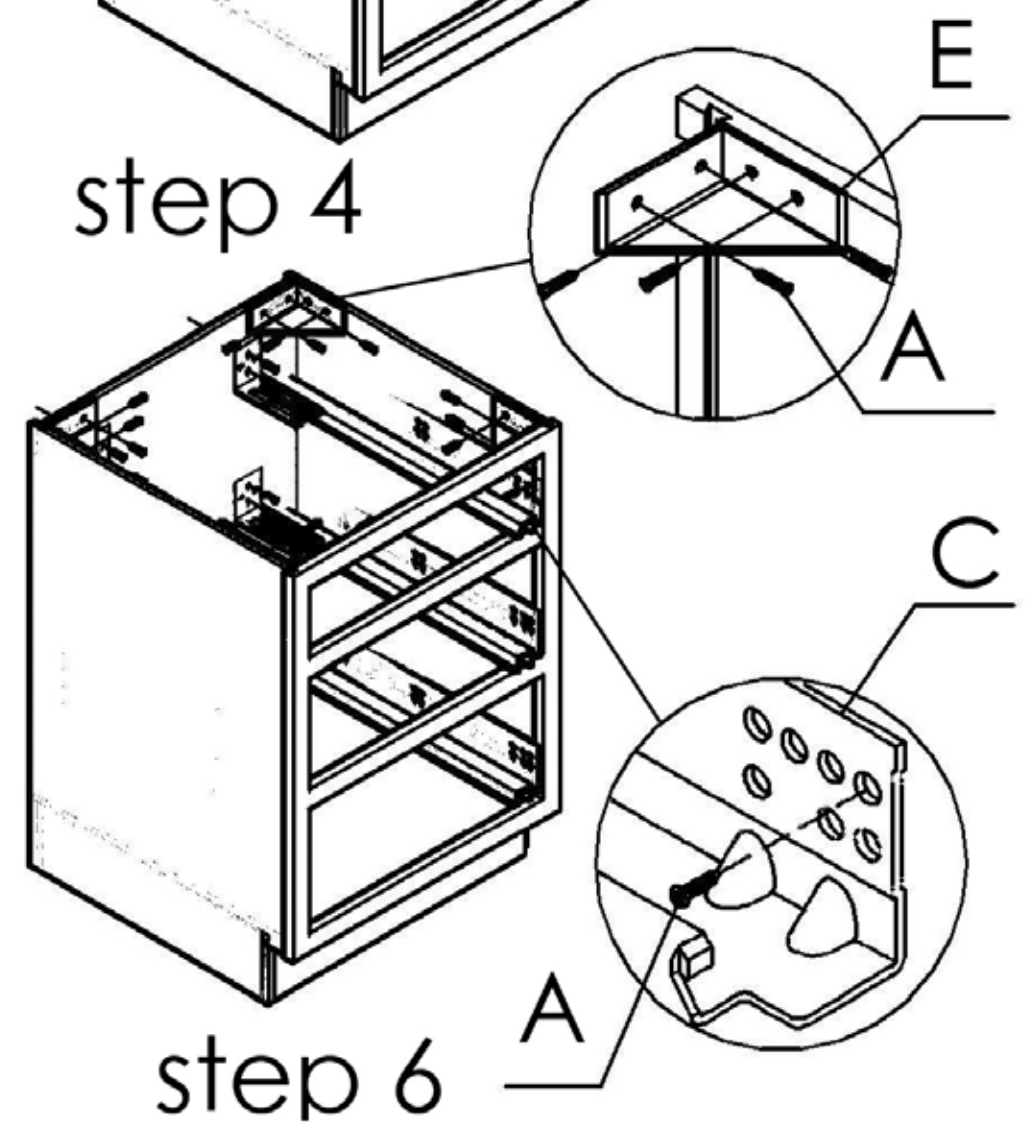

Part List

VDB1521-3

Unit: inch

No	Picture	Specification	Qty
A		Screw $\varnothing 3 \times 1/2$ "	62
B		L Bracket	6
C		Drawer Glides	6
D		Glide Connector	6
E		Corner Bracket	4
F		Metal Clip	4
G		Bumper	12

<p>1</p>  <p>30" 15"</p> <p>Face Frame</p>	<p>2</p>  <p>34 1/2" 20 9/16"</p> <p>Left Side Panel</p>	<p>3</p>  <p>34 1/2" 20 9/16"</p> <p>Right Side Panel</p>
<p>4</p>  <p>20 7/16" 14"</p> <p>Bottom Panel</p>	<p>5</p>  <p>29" 14 1/16"</p> <p>Back Panel</p>	<p>6</p>  <p>5 1/4" 14 1/16"</p> <p>Front Toe kick</p>
<p>7</p>  <p>3" 14 1/16"</p> <p>Back Toe kick</p>	<p>8</p>  <p>6 3/4" 14 1/2"</p> <p>Top Drawer Front</p>	<p>9</p>  <p>10 3/4" 14 1/2"</p> <p>Middle/Bottom Drawer Front</p>
<p>10</p>  <p>4 1/8" 20 7/16"</p> <p>Top Drawer Sides</p>	<p>11</p>  <p>7 1/2" 20 7/16"</p> <p>Middle/Bottom Drawer Sides</p>	<p>12</p>  <p>4 1/8" 11 1/2"</p> <p>Drawer Back</p>
	<p>13</p>  <p>7 1/2" 11 1/2"</p> <p>Middle/Bottom Drawer Back</p>	<p>14</p>  <p>17 1/4" 10 3/4"</p> <p>Drawer Bottom</p>

Assembly instructions

No	Picture	Specification	Qty	No	Picture	Specification	Qty
A		Screw $\varnothing 3 \times 1/2''$	62	E		Corner Bracket	4
B		L Bracket	6	F		Metal Clip	4
C		Drawer Glides	6	G		Bumper	12
D		Glide Connector	6				