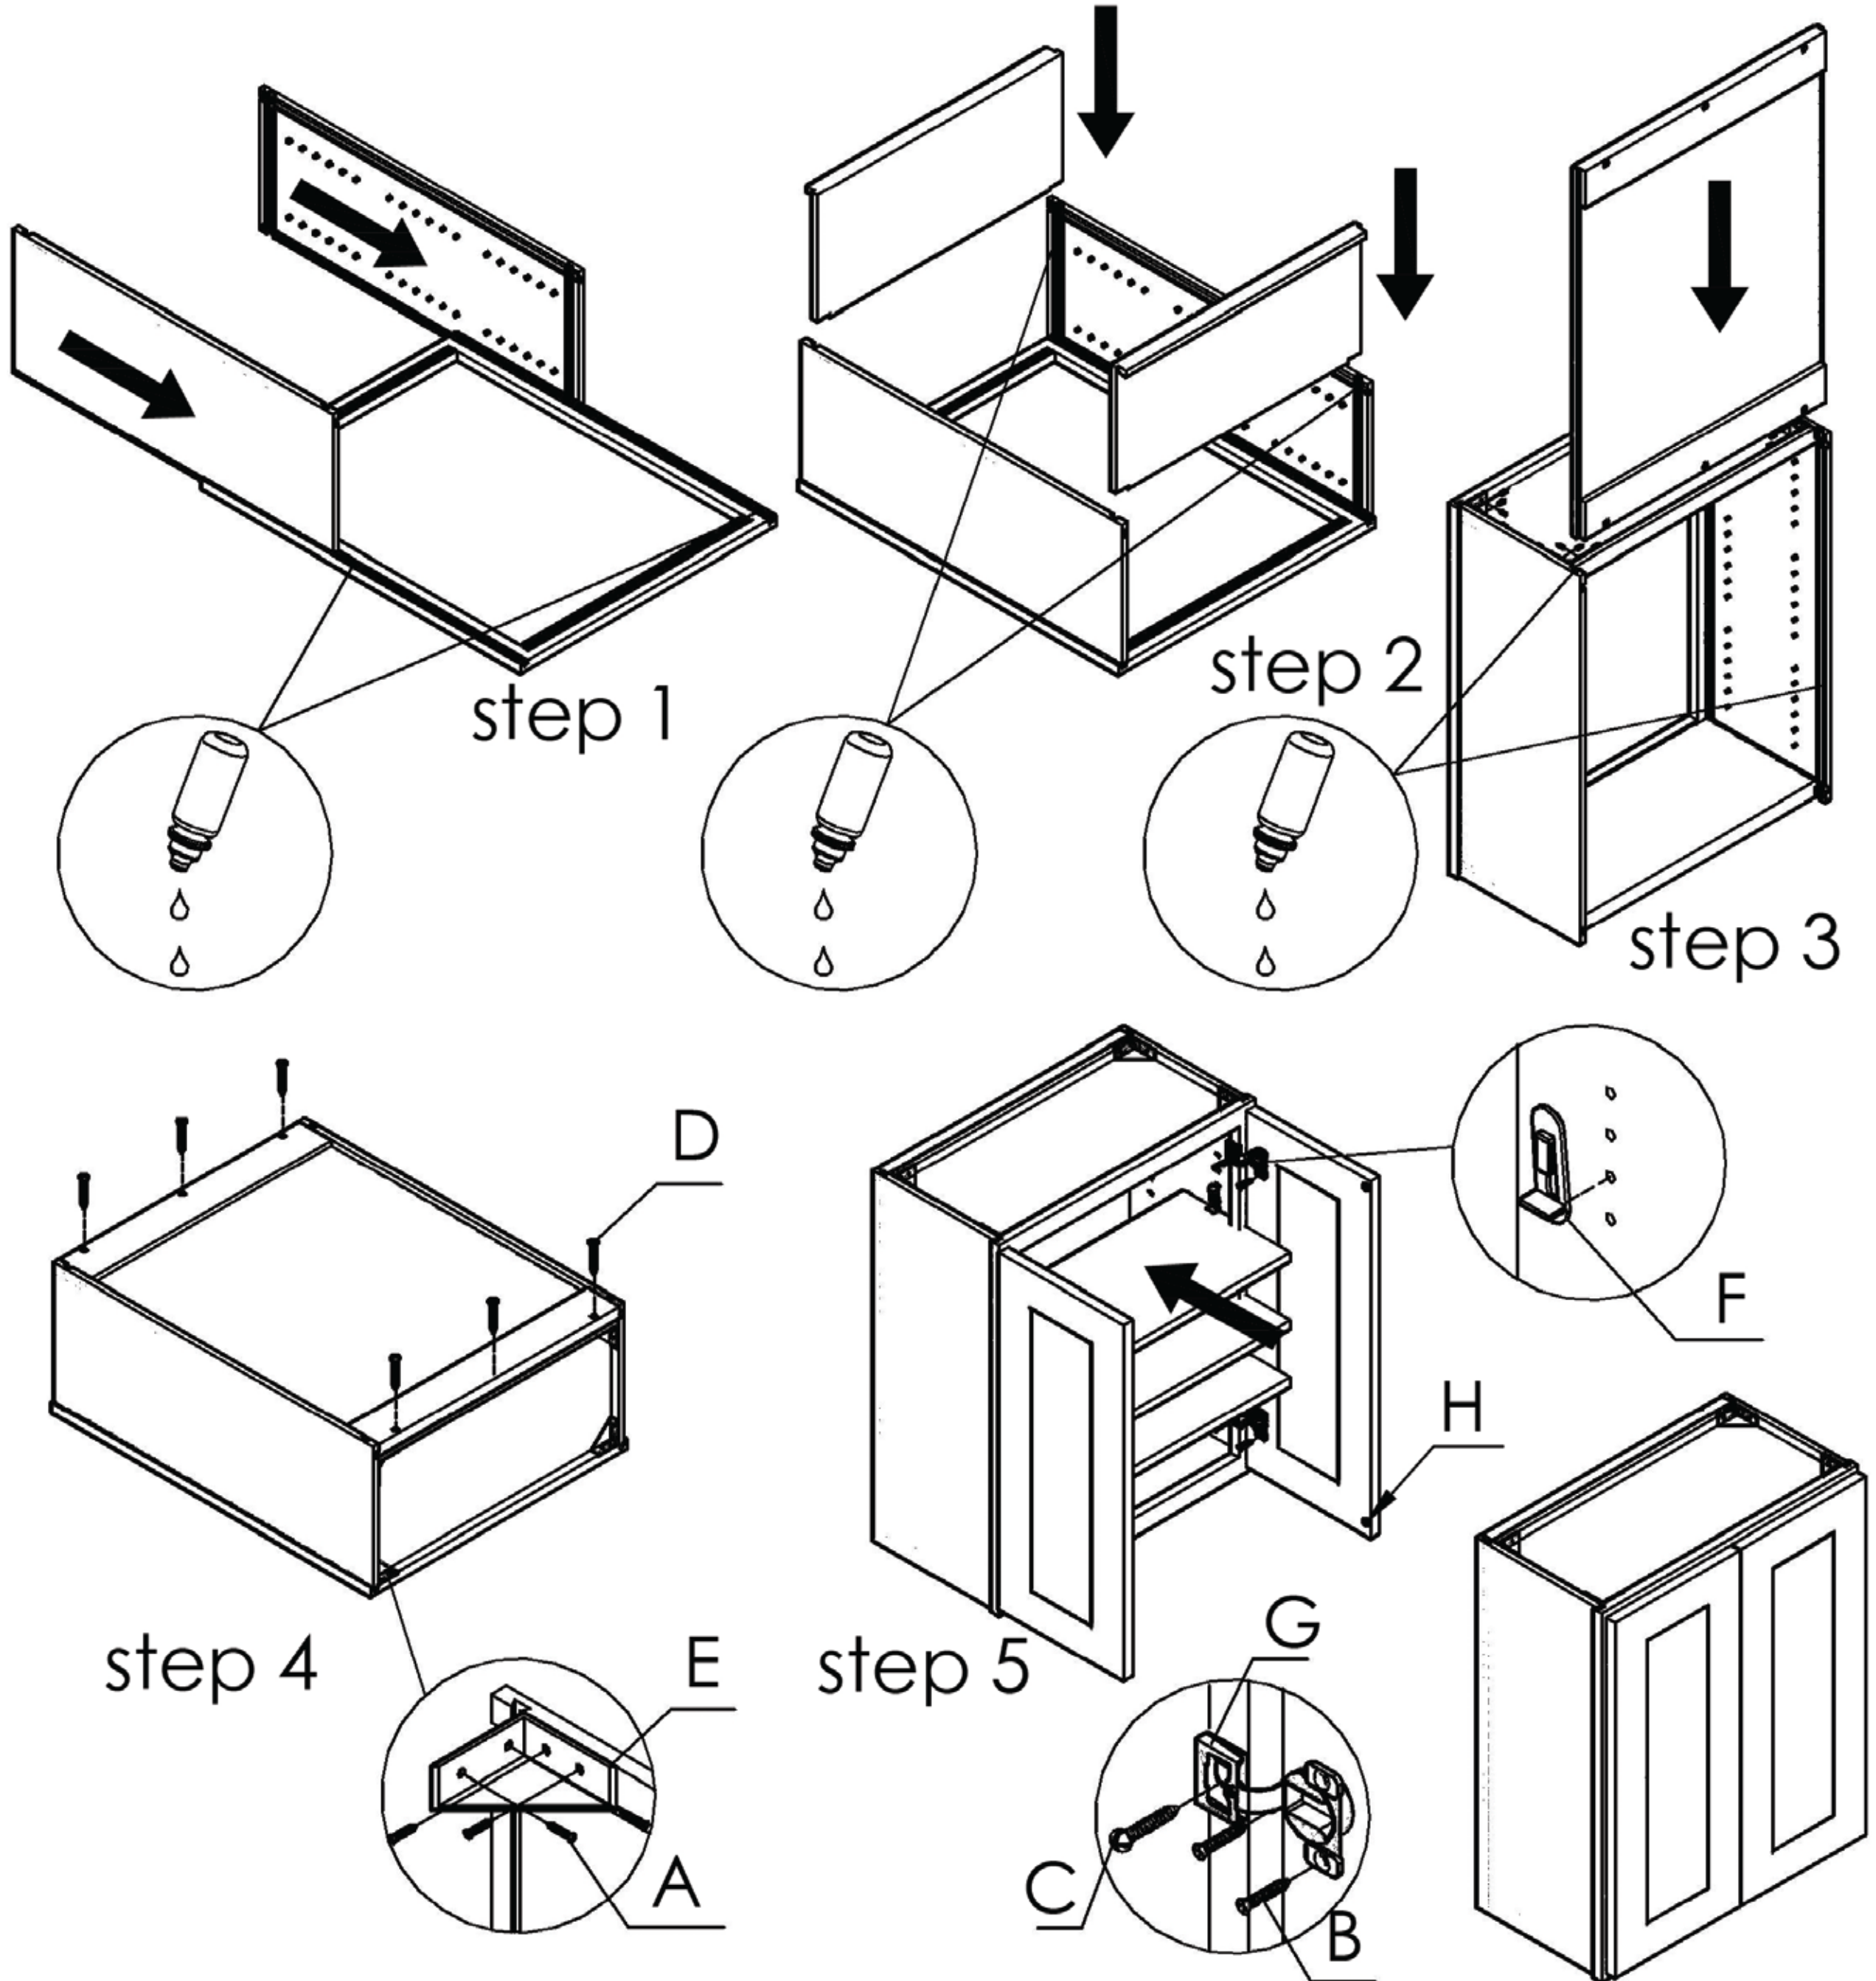

# Part List

W2442 WM2442GDFI WOF2442GDFI

Unit: inch

No	Picture	Specification	Qty
A		Screw $\text{Ø}3 \times 1/2''$	32
B		Screw $\text{Ø}3 \times 5/8''$	12
C		Screw $\text{Ø}4 \times 5/8''$	6
D		Screw $\text{Ø}4 \times 1 \frac{3}{16}''$	6
E		Corner Bracket	8
F		Shelf Clip	12
G		Hinges	6
H		Bumper	4

<p>1</p>  <p>Left Door</p>	<p>2</p>  <p>Right Door</p>	<p>3</p>  <p>Face Frame</p>
<p>4</p>  <p>Left Side Panel</p>	<p>5</p>  <p>Right Side Panel</p>	<p>6</p>  <p>Top Panel</p>
<p>7</p>  <p>Bottom Panel</p>	<p>8</p>  <p>Back Panel</p>	<p>9</p>  <p>Shelf</p>
 <p>A B C D</p>		

# Assembly instructions

No	Picture	Specification	Qty	No	Picture	Specification	Qty
A		Screw $\varnothing 3 \times 1/2$ "	32	E		Corner Bracket	8
B		Screw $\varnothing 3 \times 5/8$ "	12	F		Shelf Clip	12
C		Screw $\varnothing 4 \times 5/8$ "	6	G		Hinges	6
D		Screw $\varnothing 4 \times 1 \frac{3}{16}$ "	6	H		Bumper	4