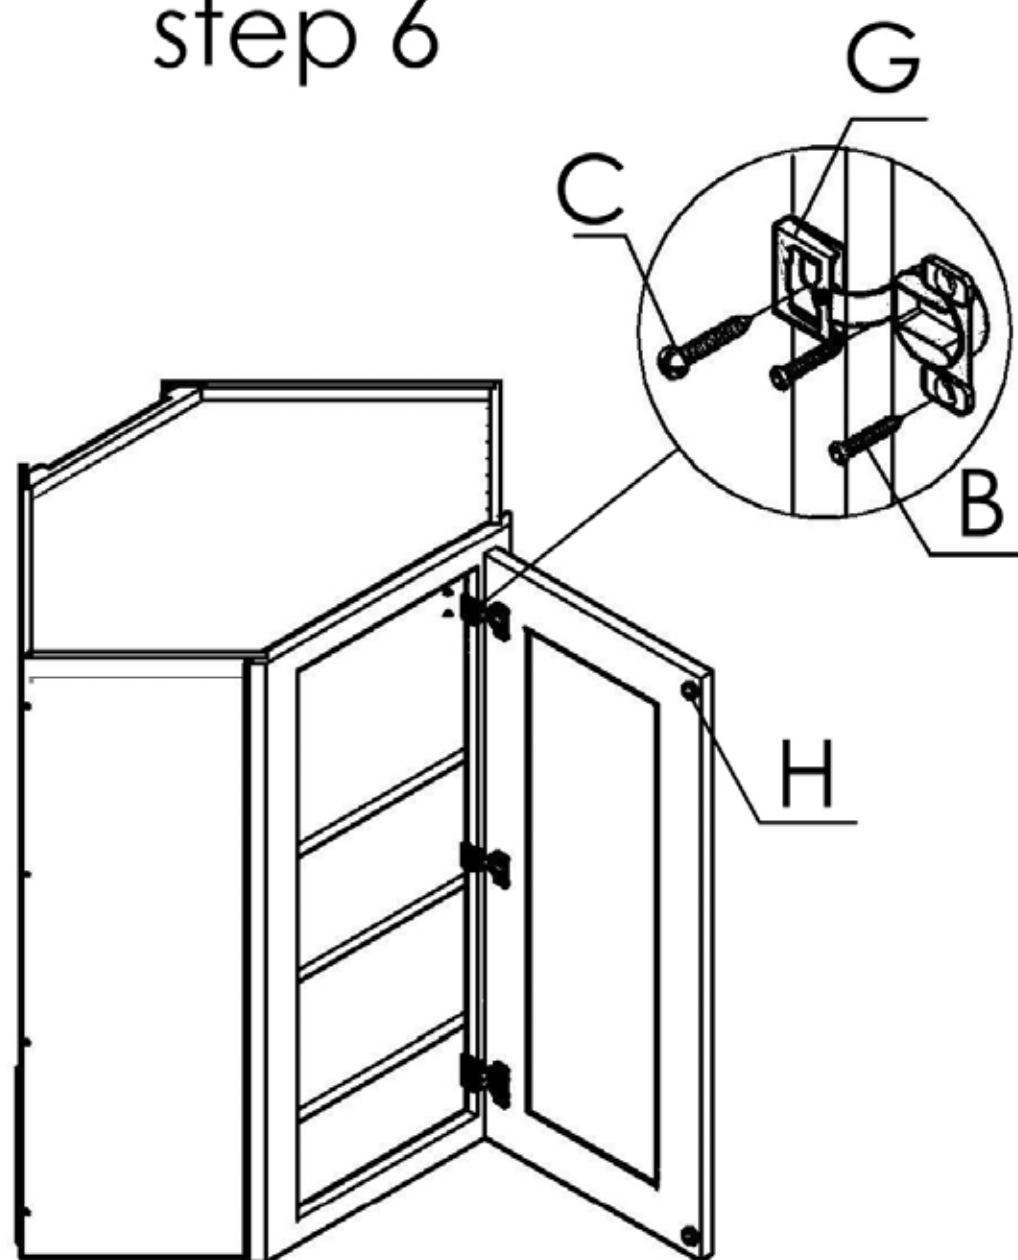

step 8

page 2 of 2

WDC2430 WDC2436 WDC273015 WDC273615
WOFDC2430GDFI WOFDC2436GDFI
WOFDC273015GDFI WOFDC273615GDFI