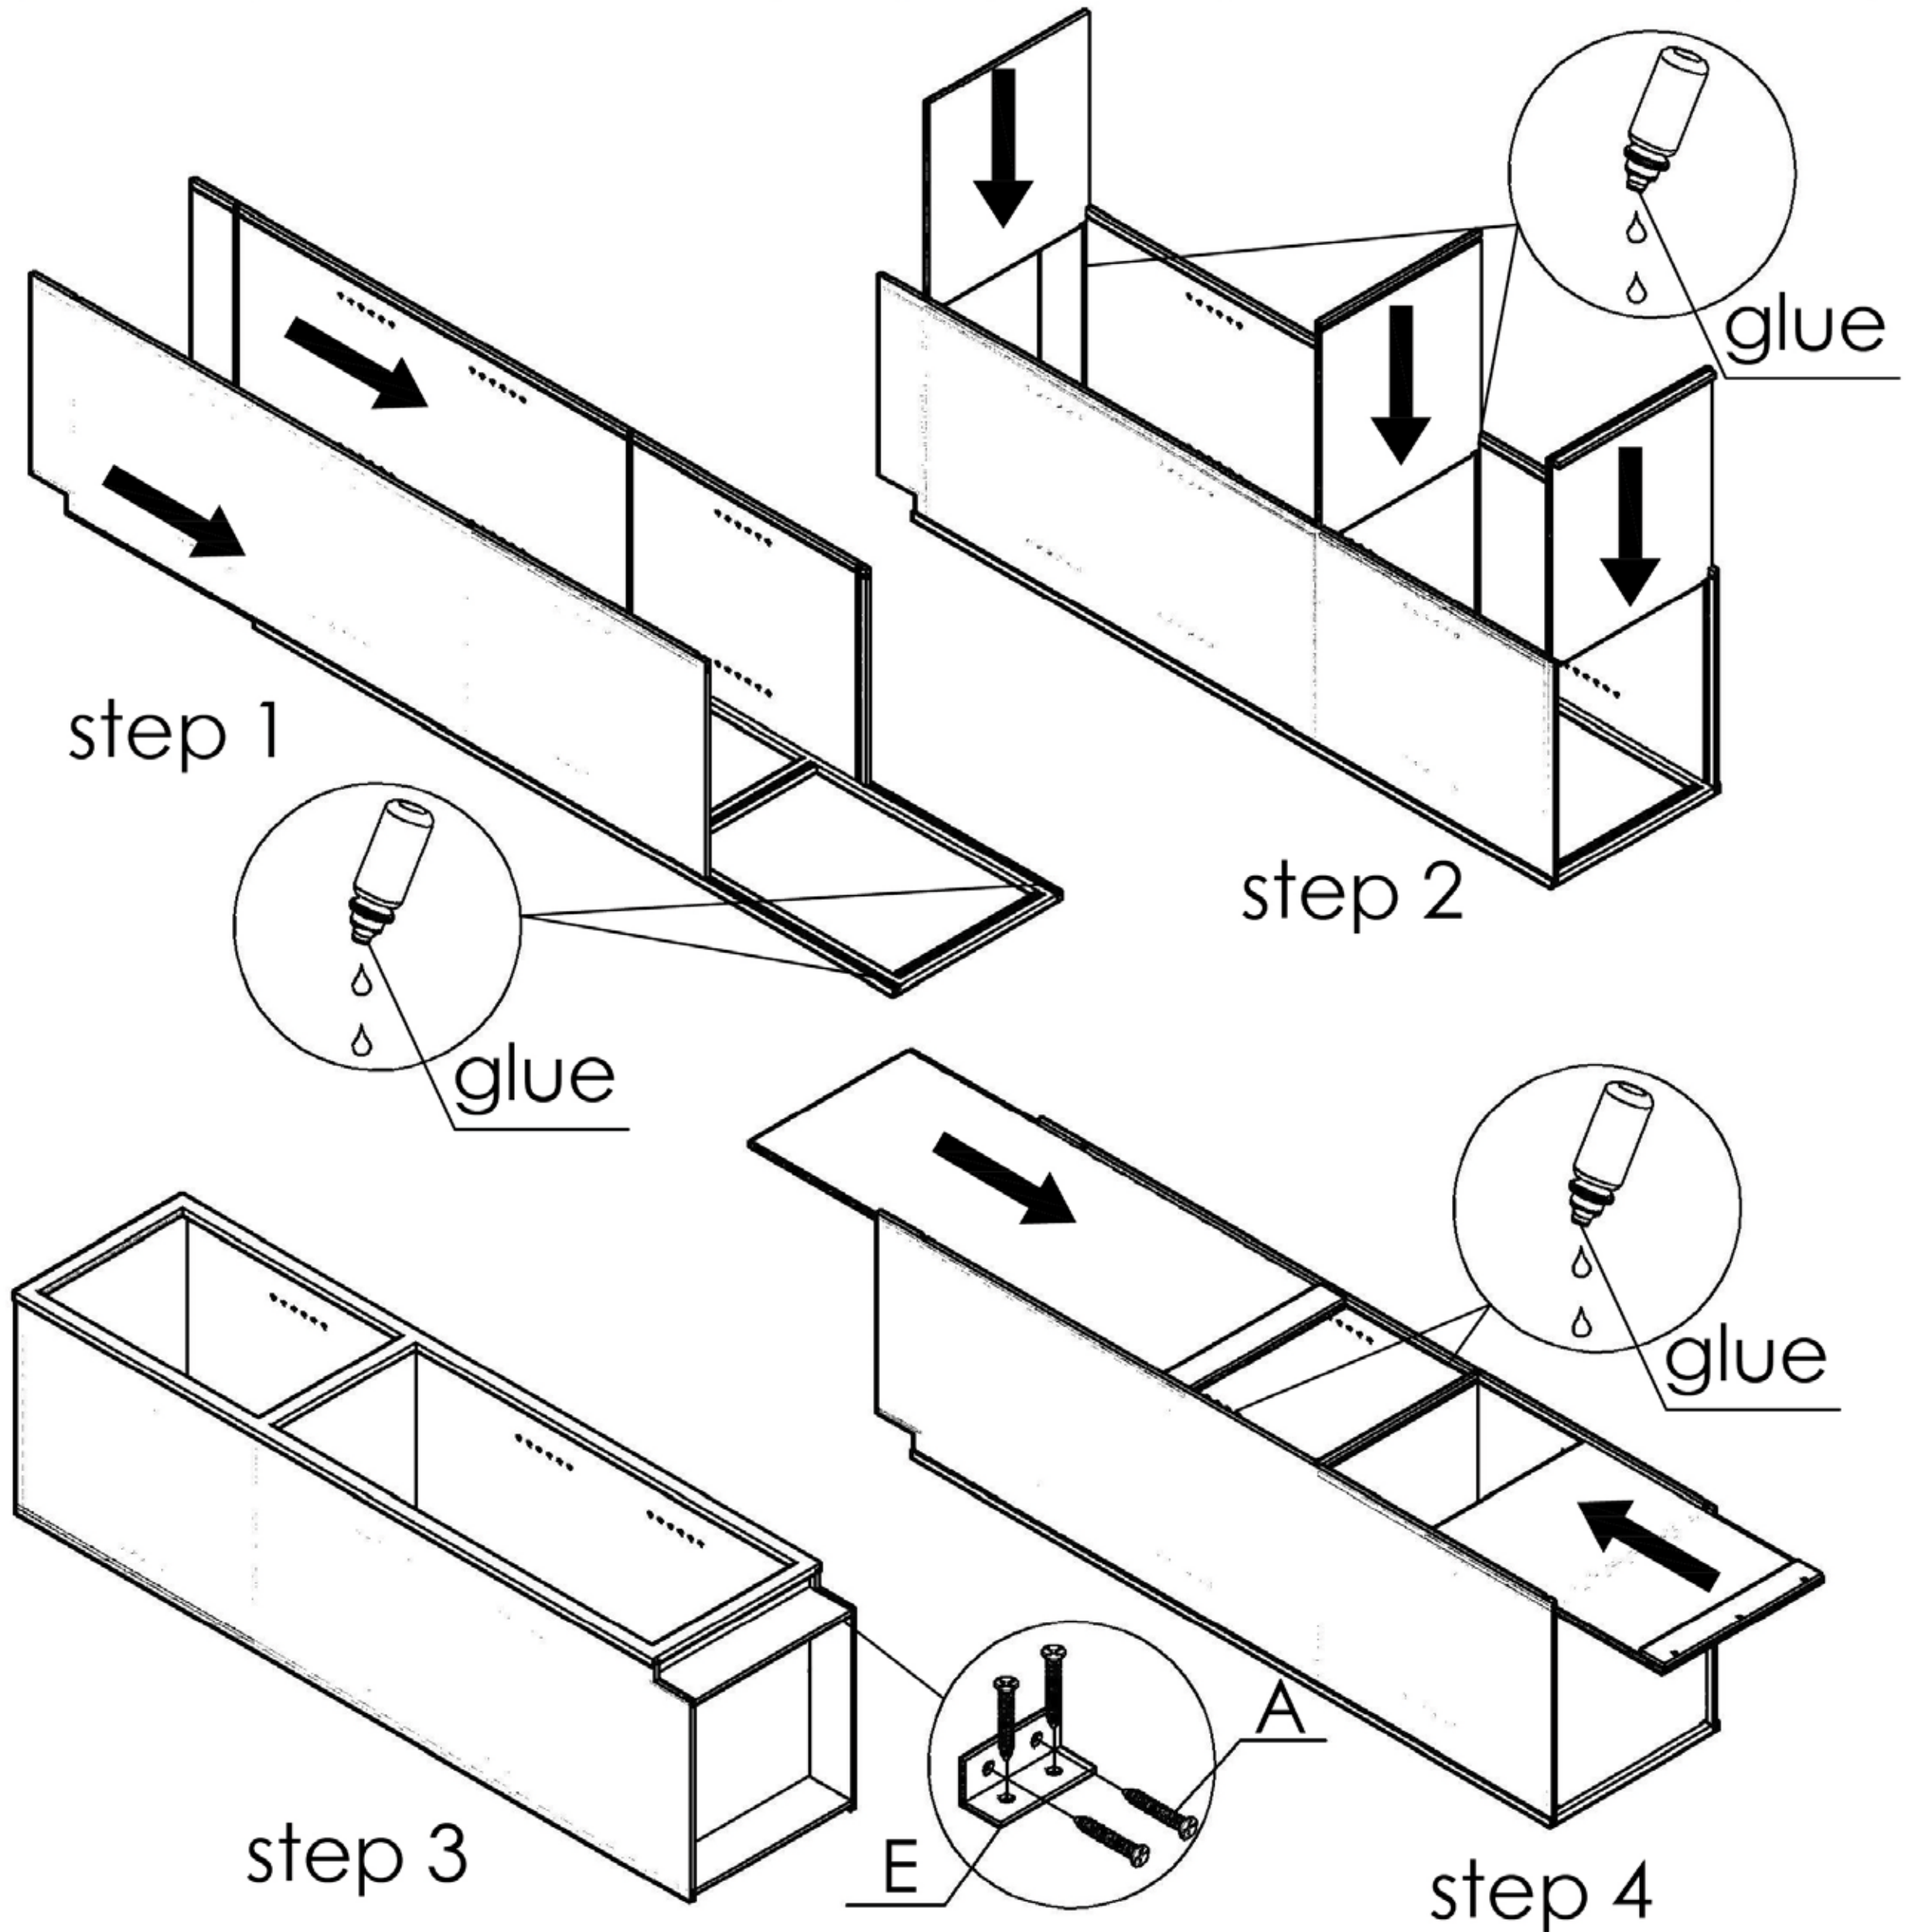

Part List

U249024

Unit: inch

No	Picture	Specification	Qty
A		Screw $\text{Ø}3 \times 1/2$ "	32
B		Screw $\text{Ø}3 \times 5/8$ "	20
C		Screw $\text{Ø}4 \times 5/8$ "	10
D		Screw $\text{Ø}4 \times 1 \frac{3}{16}$ "	3
E		Metal Clip	4
F		Hinges	10
G		Bumper	8
H		Shelf Clip	12

<p>1</p>  <p>Top Door</p>	<p>2</p>  <p>Bottom Door</p>	<p>3</p>  <p>Face Frame</p>	
<p>4</p>  <p>Left Side Panel</p>	<p>5</p>  <p>Right Side Panel</p>	<p>6</p>  <p>Top Panel</p>	
<p>7</p>  <p>Middle Bottom Panel</p>	<p>8</p>  <p>Bottom Panel</p>	<p>9</p>  <p>Top Back Panel</p>	
<p>10</p>  <p>Bottom Back Panel</p>	<p>11</p>  <p>Front Toe kick</p>	 <p>A B C D</p>	
<p>Shelf</p> 			

Assembly instructions

No	Picture	Specification	Qty	No	Picture	Specification	Qty
A		Screw $\varnothing 3 \times 1/2$ "	32	E		Metal Clip	4
B		Screw $\varnothing 3 \times 5/8$ "	20	F		Hinges	10
C		Screw $\varnothing 4 \times 5/8$ "	10	G		Bumper	8
D		Screw $\varnothing 4 \times 1 \frac{3}{16}$ "	3	H		Shelf Clip	12